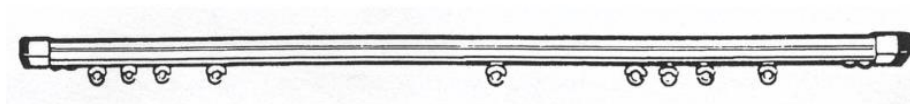

binario per tende leggere

light curtain rail

Dh001005

sezione
section

binario
rail

articolo article	descrizione description	u.m. u.m.	listino price list
EU2806	binario confezionato a strappo – col. bianco packaged track tear-off - col. white	ml. ml.	quotazioni su richiesta quotations upon request
CURVA	curva a 90° 90 ° bend	pz. pz.	quotazioni su richiesta quotations upon request
CURVA A	curva ad ampio raggio wide radius curve	pz. pz.	quotazioni su richiesta quotations upon request