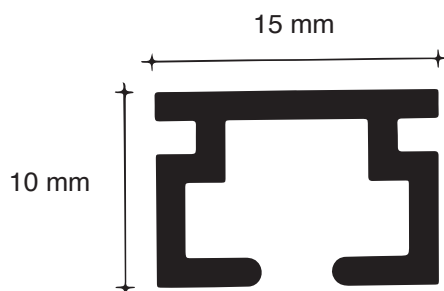

binario per tende leggere

light curtain rail

Dh001005

sezione
section

binario
rail

articolo article	descrizione description	u.m. u.m.	listino price list
EU2806	binario confezionato a strappo – col. bianco packaged track tear-off - col. white	ml. ml.	quotazioni su richiesta quotations upon request
CURVA	curva a 90° 90 ° bend	pz. pz.	quotazioni su richiesta quotations upon request
CURVA A	curva ad ampio raggio wide radius curve	pz. pz.	quotazioni su richiesta quotations upon request